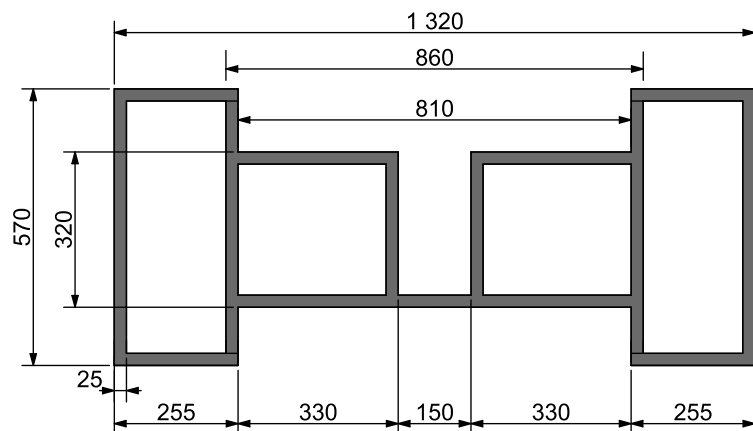

### КОВАННАЯ ПОДСТАВКА ДЛЯ ВАННЫ СТЕЛЛА

кованная подставка к ванне Стелла

регулируемые опоры - max 38мм min 8мм

СЕРИЯ LOFT

ООО "ЭСТЕТ"