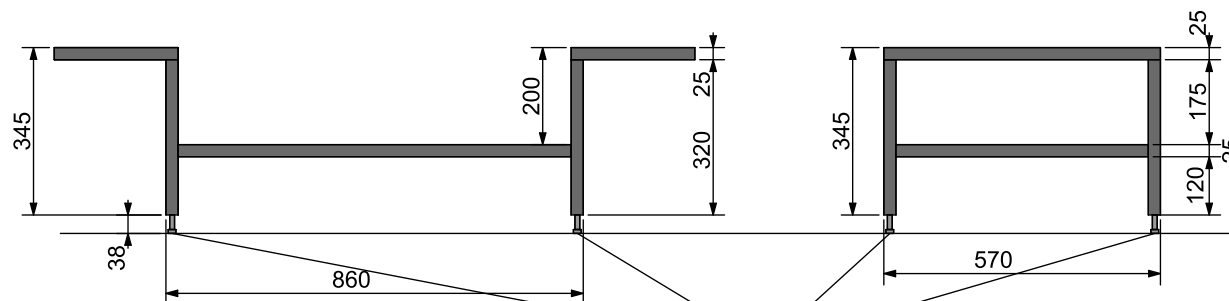

### КОВАННАЯ ПОДСТАВКА ДЛЯ ВАННЫ СТЕЛЛА

кованная подставка к ванне Стелла

регулируемые опоры - max 38мм min 8мм

СЕРИЯ LOFT

ООО "ЭСТЕТ"